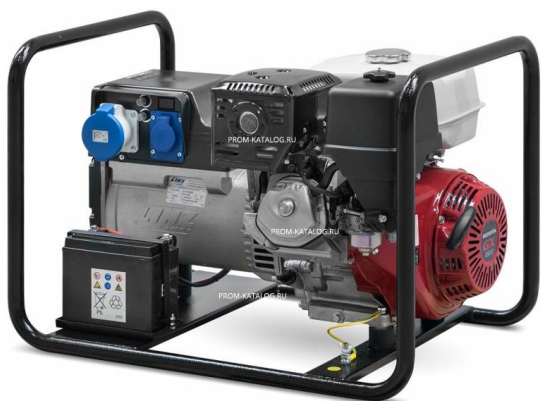

Коммерческое предложение от 13.04.2025

Наименование товара: Бензиновый генератор RID RH 7000 E

Ссылка на товар: https://prom-katalog.ru/catalog/benzinovyie-generatory/benzinovyy_generator_rid_rh_7000_e

Характеристики

Напряжение	230/400 В
Модель	RID RH 7000 E
Модель двигателя	GX390
Система охлаждения	воздушная
Частота вращения двигателя	3000 об/мин
Топливо	бензин
Число фаз	3
Частота	50 Гц
Тип генератора	Синхронный
Инверторная модель	нет
Функция сварки	нет
Уровень шума	70 дБ
Серия	Стандарт
Масса	81 кг

Длина	735 мм
Ширина	510 мм
Высота	520 мм
Страна происхождения	Германия
Гарантия	1 год
Стартер	электростартер
Мощность, кВт	6.2 кВт

Информация носит справочный характер и не является публичной офертой, определяемой ст. 437 ГК РФ. Убедительная просьба уточнять цены и наличие по телефону у вашего менеджера.