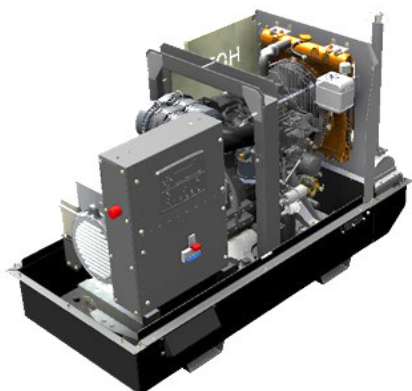

Коммерческое предложение от 09.04.2025

Наименование товара: Дизельный генератор Atlas Copco QI 10 230V

Ссылка на товар: https://prom-katalog.ru/catalog/dizelnye-generatory/dizelnyj_generator_atlas_copco_qi_10_230v

Характеристики

Мощность номинальная	7.2 кВт (7.2 кВА)
Мощность максимальная	8.2 кВт (8,64 кВА)
Напряжение	230 В
Исполнение	открытое
Пуск	электростартер
Степень автоматизации	1 - ручной пуск
Ток	16 А
Модель	Atlas Copco QI 10 230V
Производитель двигателя	Kubota
Модель двигателя	D1105-BG-50HZ
Система охлаждения	жидкостная
Частота вращения двигателя	1500 об/мин
Топливо	дизель
Объем топливного бака	55 л

Расход топлива при 75% нагрузке	2.1 л/ч
Время автономной работы при 75% мощности	26.2 ч
Рейтинг экономичности	4.15
Число фаз	1
Производитель генератора	Месс Alte
Модель генератора	ЕСР3-1L/4А
Частота	50 Гц
Тип генератора	Синхронный
Степень защиты	IP 23
Масса	480 кг
Длина	1500 мм
Ширина	840 мм
Высота	1100 мм
Страна происхождения	Швеция
Гарантия	1 год
Бренд	Atlas Copco